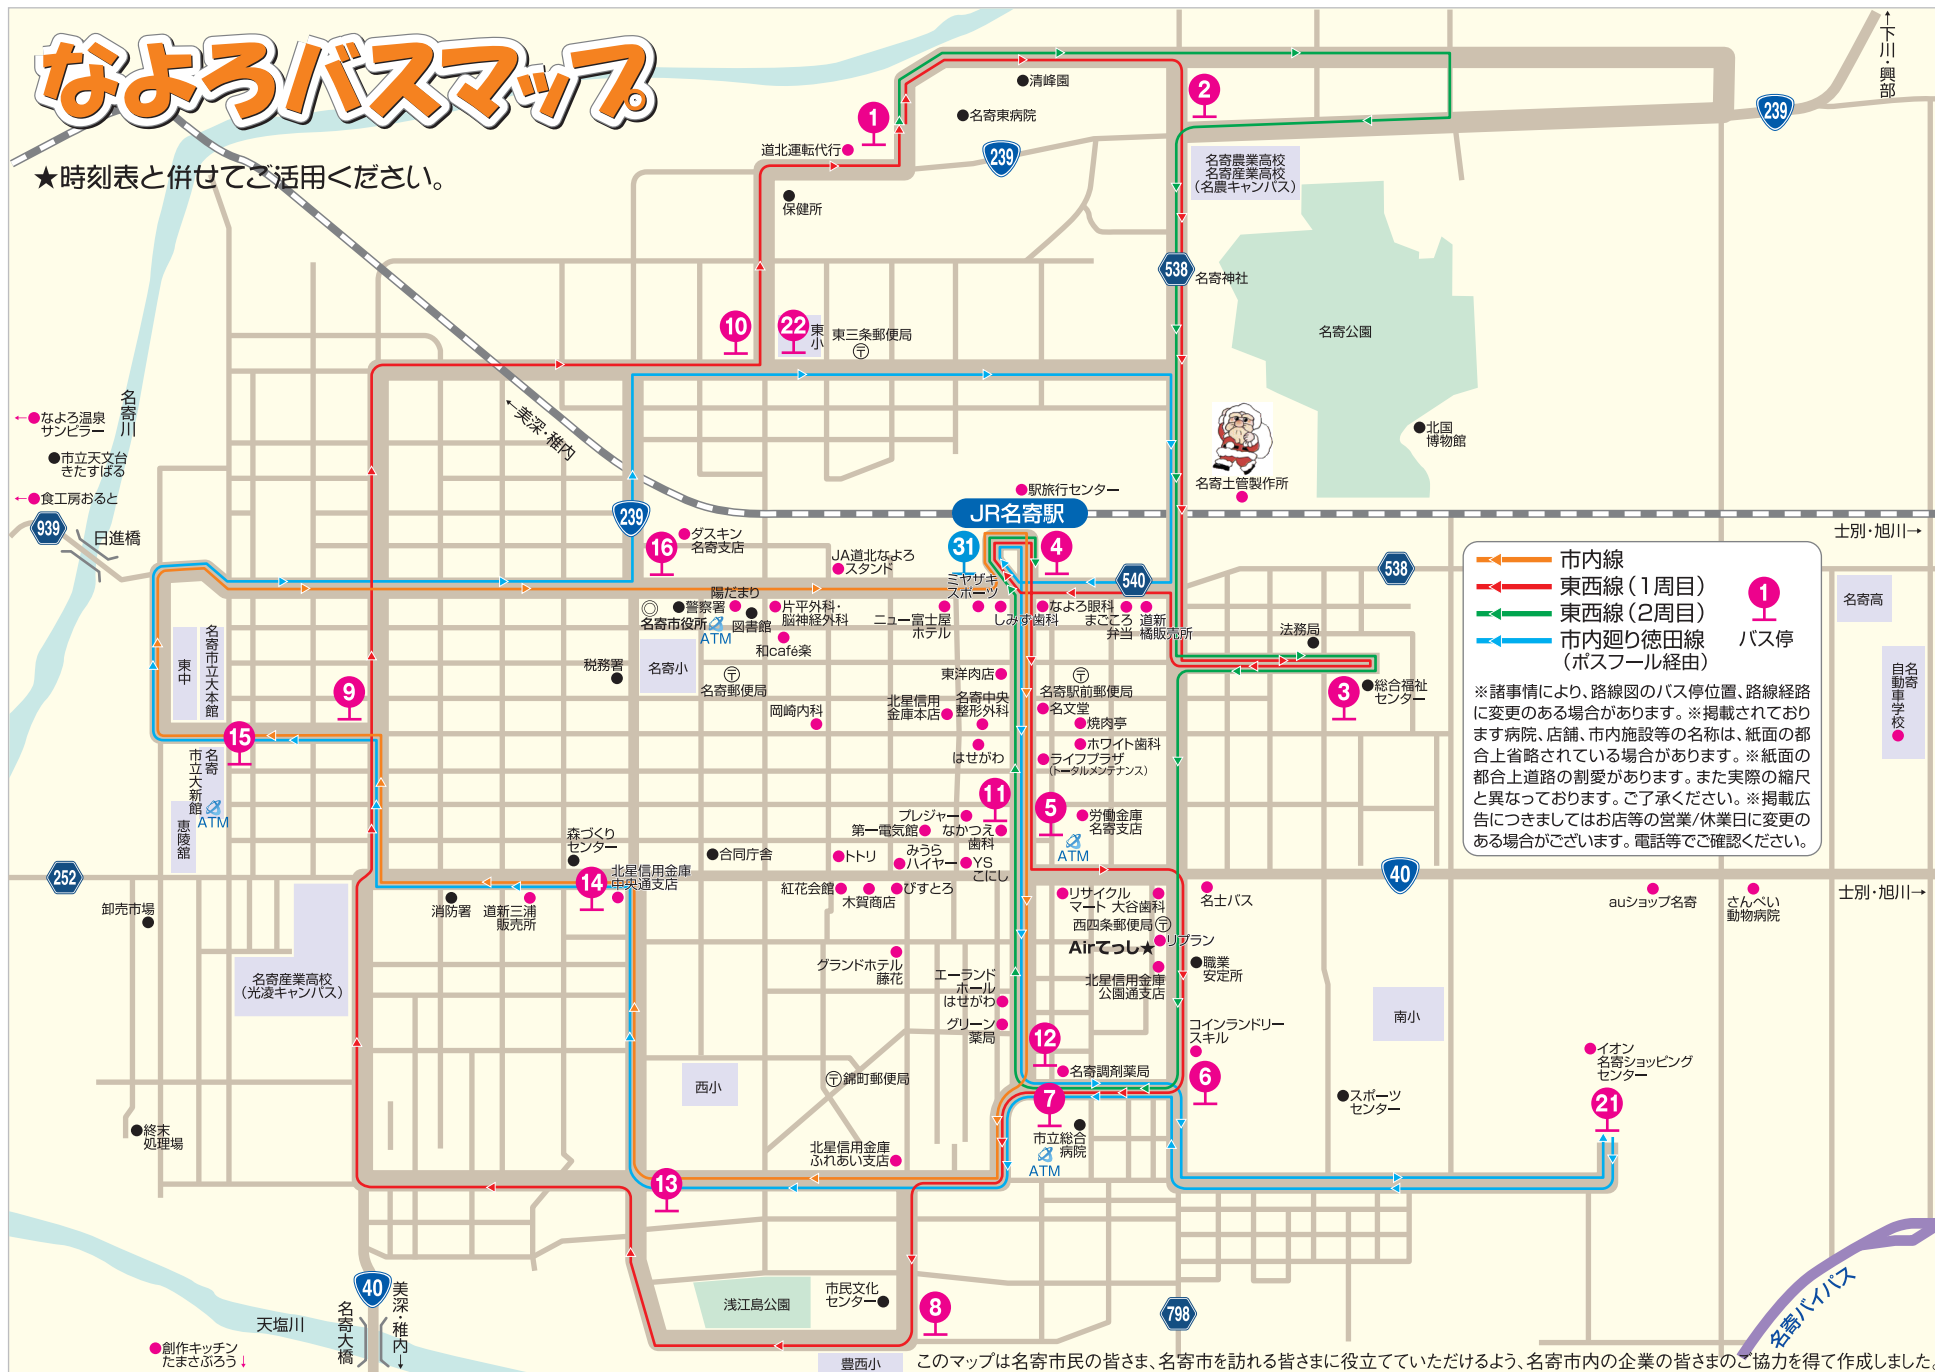

なよろバスマップ

★時刻表と併せてご利用ください。

← 市内線
← 東西線 (1周目)
← 東西線 (2周目)
← 市内回り徳田線
● 1 1
 バス停 (ポスフル経由)

※諸事情により、路線図のバス停位置、路線経路に変更のある場合があります。※掲載されております病院、店舗、市内施設等の名称は、紙面の都合上省略されている場合があります。※紙面の都合上道路の割愛があります。また実際の縮尺と異なっております。ご了承ください。※掲載広告につきましてはお店等の営業/休業日に変更のある場合がございます。電話等でご確認ください。

このマップは名寄市民の皆さま、名寄市を訪れる皆さまに役立てていただけるよう、名寄市内の企業の皆さまのご協力を得て作成しました。